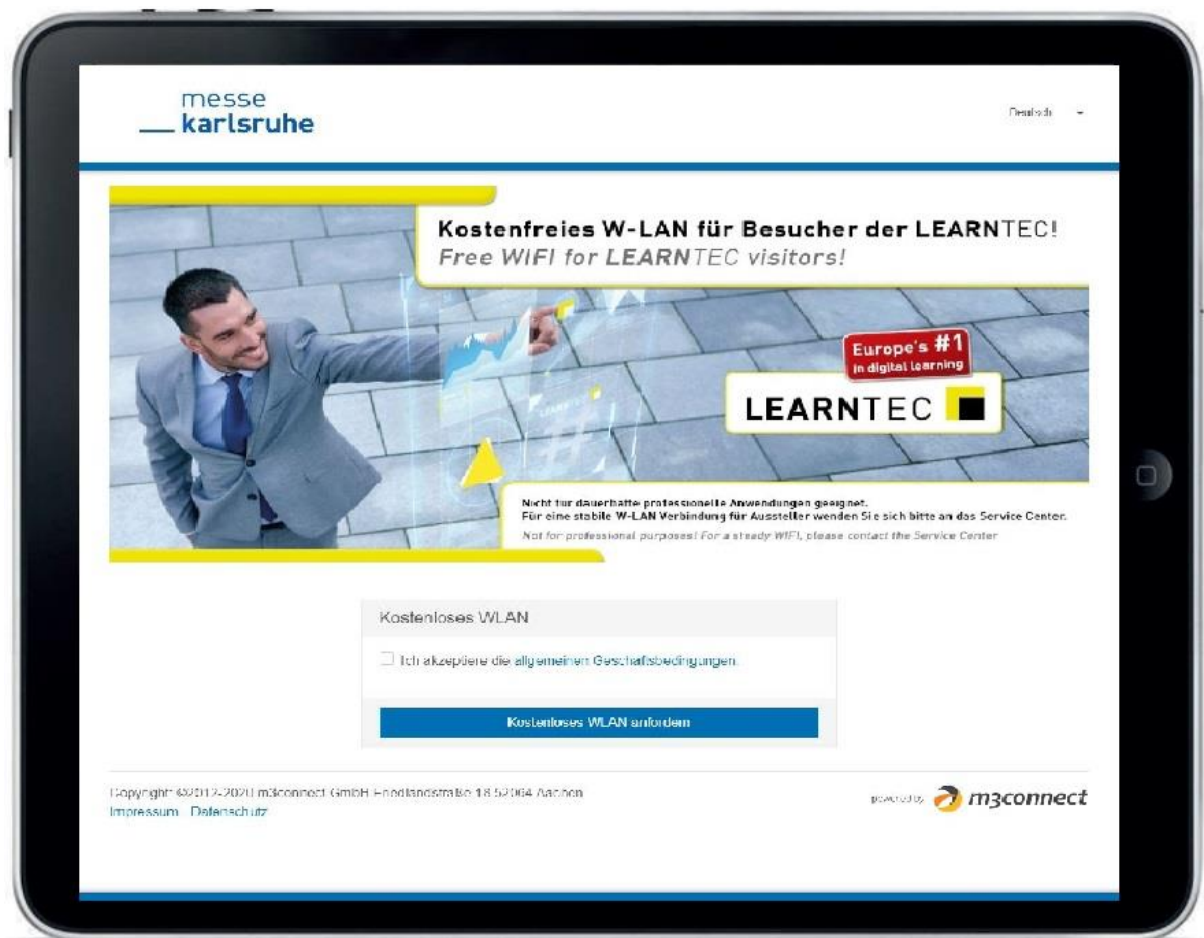

WLAN Login

Zur Anmeldung wählen Sie bitte das drahtlose Netzwerk „LEARNTEC 2020“ aus

Anschließend öffnen Sie ihren Webbrowser (z.B. Firefox, Google Chrome, Internet Explorer, Opera). Sofern Sie eine Startseite eingestellt haben, öffnet sich unser Anmeldeportal automatisch; geschieht das nicht, geben Sie bitte folgende Adresse in den Webbrowser ein: <https://portal.m3connect.de>

Bitte beachten Sie, dass Sie weder eine feste IP-Adresse, noch einen Proxy Server eingestellt haben, in beiden Fällen würden Sie die Anmeldeseite nicht abrufen können.

Auch bestimmte Sicherheits-Einstellungen können eine Verbindung verhindern, setzen Sie sich in diesem Fall mit uns in Verbindung.

Akzeptieren Sie auf dem Anmeldeportal die allgemeinen Geschäftsbedingungen und bestätigen Sie anschließend die Anmeldung mit klicken des Buttons „Kostenloses WLAN anfordern“

Registrieren Sie sich anschließend, um die Anmeldung zu vervollständigen.

Sie sind jetzt erfolgreich im WLAN Netzwerk der LEARNTEC 2020 angemeldet und können kostenfrei mit unbegrenzter Geschwindigkeit surfen.