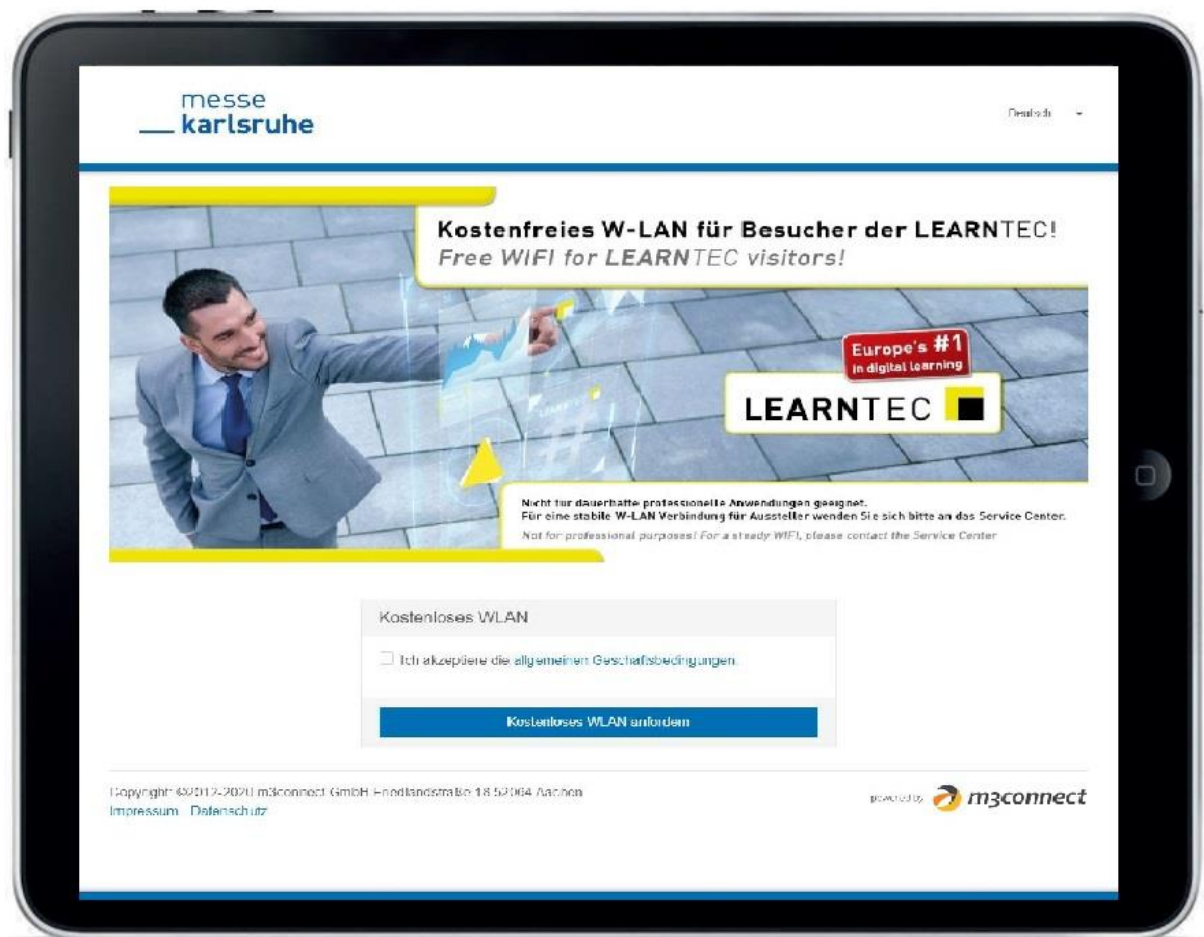

WIFI Login

In order to register please select the wireless network „LEARNTEC 2020“

Then open your web browser (e.g. Firefox, Google Chrome, Internet Explorer, Opera). If you have set a home page, our registration portal opens automatically. In case it does not happen, please enter the following address into your web browser:

<https://portal.m3connect.de>

Please note that neither a fixed IP address, nor a proxy setting is allowed, you won't get to the login page in these cases.

Certain security settings may prevent a connection as well,

Accept the general terms and conditions on the registration portal and confirm the registration by clicking the button "Get Free Wi-Fi".

Then register to complete the process.

You are now successfully registered to the LEARNTEC 2020 WIFI network and can surf free of charge at unlimited speed.